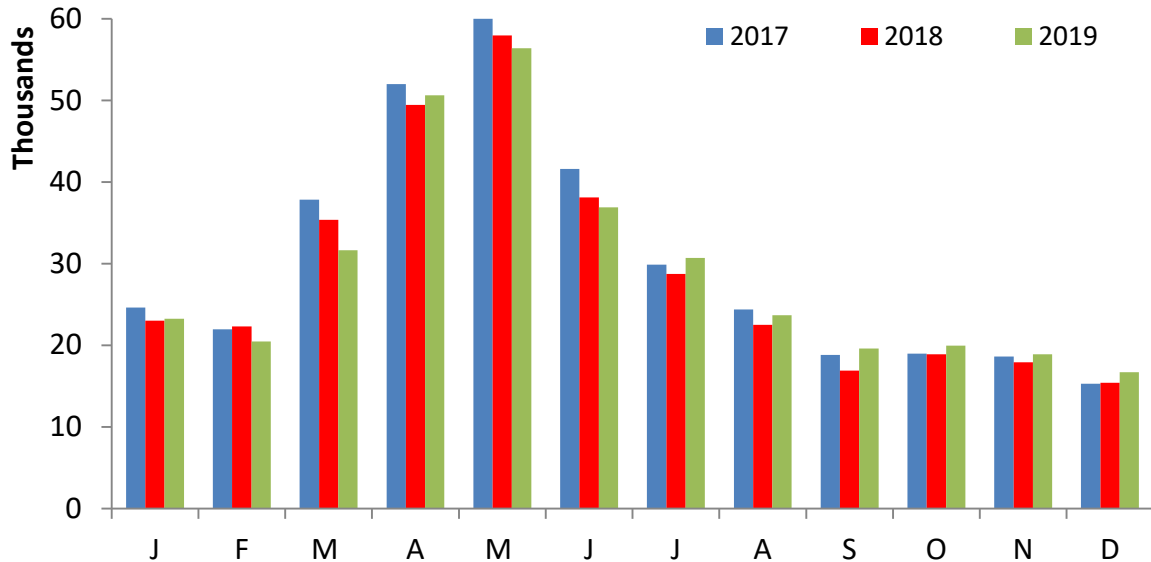

## NI CALF REGISTRATIONS 2019

Beef sired calf registrations

	J	F	M	A	M	J	J	A	S	O	N	D
2018	23001	22323	35389	49451	57945	38126	28748	22507	16917	18912	17928	15428
2019	23262	20461	31658	50617	56386	36912	30720	23702	19603	19943	18886	16697
	1.1%	-8.3%	-10.5%	2.4%	-2.7%	-3.2%	+6.9%	+5.3%	+15.9%	+5.5%	5.3%	8.2%

## Dairy sired calf registrations

	J	F	M	A	M	J	J	A	S	O	N	D
2018	17672	15414	14930	12177	10027	8815	8326	10238	15884	21519	20262	15032
2019	19685	14369	13981	11798	9966	8631	8163	10538	18992	22399	19249	15854
	11.4%	-6.8%	-6.4%	-3.1%	-0.6%	-2.1%	-2.0%	+2.9%	+19.6%	4.1%	-5.0%	5.5%

## BREAK DOWN BY BREED (BEEF SIRE)

Breed	Limousin	Charolais	Aberdeen Angus	Simmental	Hereford	Belgian Blue	Other Beef	Total
January	5120	4104	6509	1514	2099	2513	1403	23262
February	4263	3646	5974	1275	2098	1781	1424	20461
March	7573	5506	8602	2225	3142	1937	2673	31658
April	13070	11884	11275	3637	4134	2081	4536	50617
May	16119	15701	9872	4143	3749	2056	4746	56386
June	10598	9398	7216	2570	2656	1541	2933	36912
July	8719	7727	6147	2031	2307	1453	2336	30720
August	6223	5857	5044	1575	1807	1338	1858	23702
September	4563	3960	5018	1215	1703	1700	1444	19603
October	4262	3463	5585	1200	1889	2080	1464	19943
November	3506	3042	6071	1203	1897	1952	1215	18886
December	3411	2495	5344	953	1614	1911	969	16697
<b>Total</b>	<b>87427</b>	<b>76783</b>	<b>82657</b>	<b>23541</b>	<b>29095</b>	<b>22343</b>	<b>27001</b>	<b>348847</b>
<b>% of Total</b>	<b>25.1%</b>	<b>22.0%</b>	<b>23.7%</b>	<b>6.7%</b>	<b>8.3%</b>	<b>6.4%</b>	<b>7.7%</b>	<b>100.0%</b>