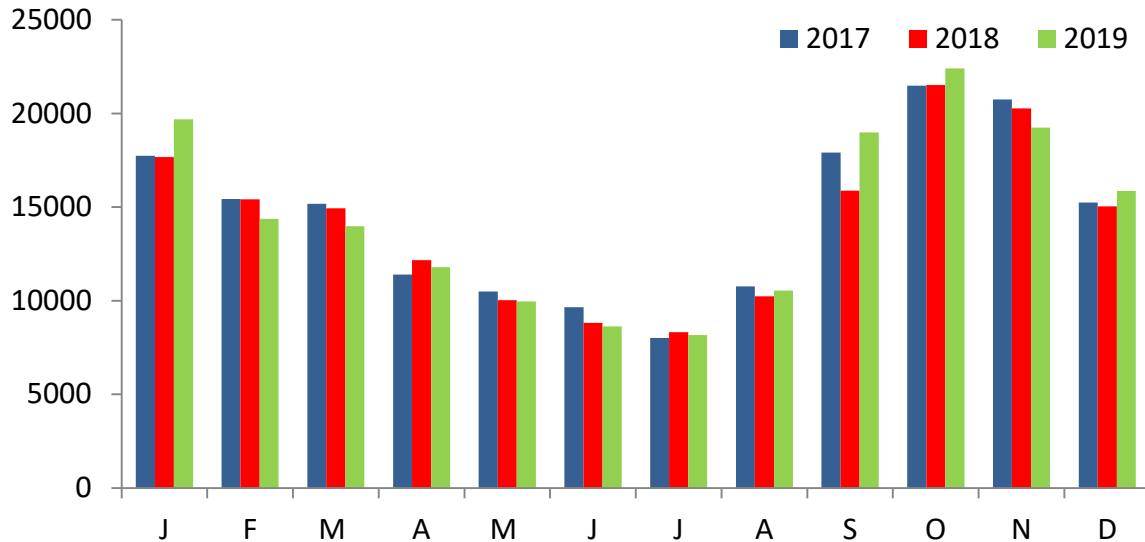

## NI CALF REGISTRATIONS 2019

Beef sired calf registrations

	J	F	M	A	M	J	J	A	S	O	N	D
2018	23001	22323	35389	49451	57945	38126	28748	22507	16917	18912	17928	15428
2019	23262	20461	31658	50617	56386	36912	30720	23702	19603	19943	18886	16697
	1.1%	-8.3%	-10.5%	2.4%	-2.7%	-3.2%	+6.9%	+5.3%	+15.9%	+5.5%	5.3%	8.2%

## Dairy sired calf registrations

	J	F	M	A	M	J	J	A	S	O	N	D
2018	17672	15414	14930	12177	10027	8815	8326	10238	15884	21519	20262	15032
2019	19685	14369	13981	11798	9966	8631	8163	10538	18992	22399	19249	15854
	11.4%	-6.8%	-6.4%	-3.1%	-0.6%	-2.1%	-2.0%	+2.9%	+19.6%	4.1%	-5.0%	5.5%

## BREAK DOWN BY BREED (BEEF SIRE)

Breed	Limousin	Charolais	Aberdeen Angus	Simmental	Hereford	Belgian Blue	Other Beef	Total
January	5120	4104	6509	1514	2099	2513	1403	23262
February	4263	3646	5974	1275	2098	1781	1424	20461
March	7573	5506	8602	2225	3142	1937	2673	31658
April	13070	11884	11275	3637	4134	2081	4536	50617
May	16119	15701	9872	4143	3749	2056	4746	56386
June	10598	9398	7216	2570	2656	1541	2933	36912
July	8719	7727	6147	2031	2307	1453	2336	30720
August	6223	5857	5044	1575	1807	1338	1858	23702
September	4563	3960	5018	1215	1703	1700	1444	19603
October	4262	3463	5585	1200	1889	2080	1464	19943
November	3506	3042	6071	1203	1897	1952	1215	18886
December	3411	2495	5344	953	1614	1911	969	16697
<b>Total</b>	<b>87427</b>	<b>76783</b>	<b>82657</b>	<b>23541</b>	<b>29095</b>	<b>22343</b>	<b>27001</b>	<b>348847</b>
<b>% of Total</b>	<b>25.1%</b>	<b>22.0%</b>	<b>23.7%</b>	<b>6.7%</b>	<b>8.3%</b>	<b>6.4%</b>	<b>7.7%</b>	<b>100.0%</b>